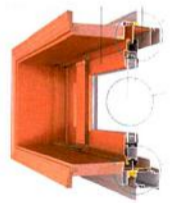

■ 仕様

「断熱サッシ」

風と光を取り込み、暮らしに彩りを添える窓。家の表情を豊かにしてくれるだけでなく、優れた機能性も兼ね備えています。アルミと樹脂の複合サッシと特殊加工の複層ガラスを組み合わせることでより高い断熱効果を実現しています。

秘められた新構造

室内側に熱伝導率の低い樹脂形材、屋外側には耐候性・耐久性に優れたアルミ形材を採用。異なる2つの素材の特長を生かし一体化させた複合構造により、高い断熱性を発揮します。住宅の省エネルギー化はもちろん、躯体内結露を防止、住宅の長寿命化にも貢献します。